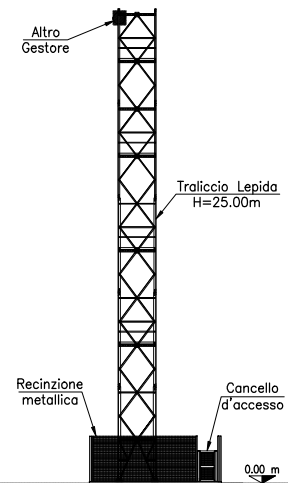

PROSPETTO SUD-EST:
scala 1:200

REALIZZAZIONE DI STAZIONE RADIOBASE
PER TELEFONIA MOBILE

PCB7 MORFASSO LEPIDA

STUDIO DI INGEGNERIA STRUTTURALE

STATO IN CORSO DI AUTORIZZAZIONE:
PIANTA E PROSPETTO SUD-EST

disegnato	T. MIGNOLI	14/04/2021
controllato	D. FERRARA	14/04/2021

File: MORFASSO LEPIDA_civile.dwg scala indicata

ED.	TAVOLA	3
		2